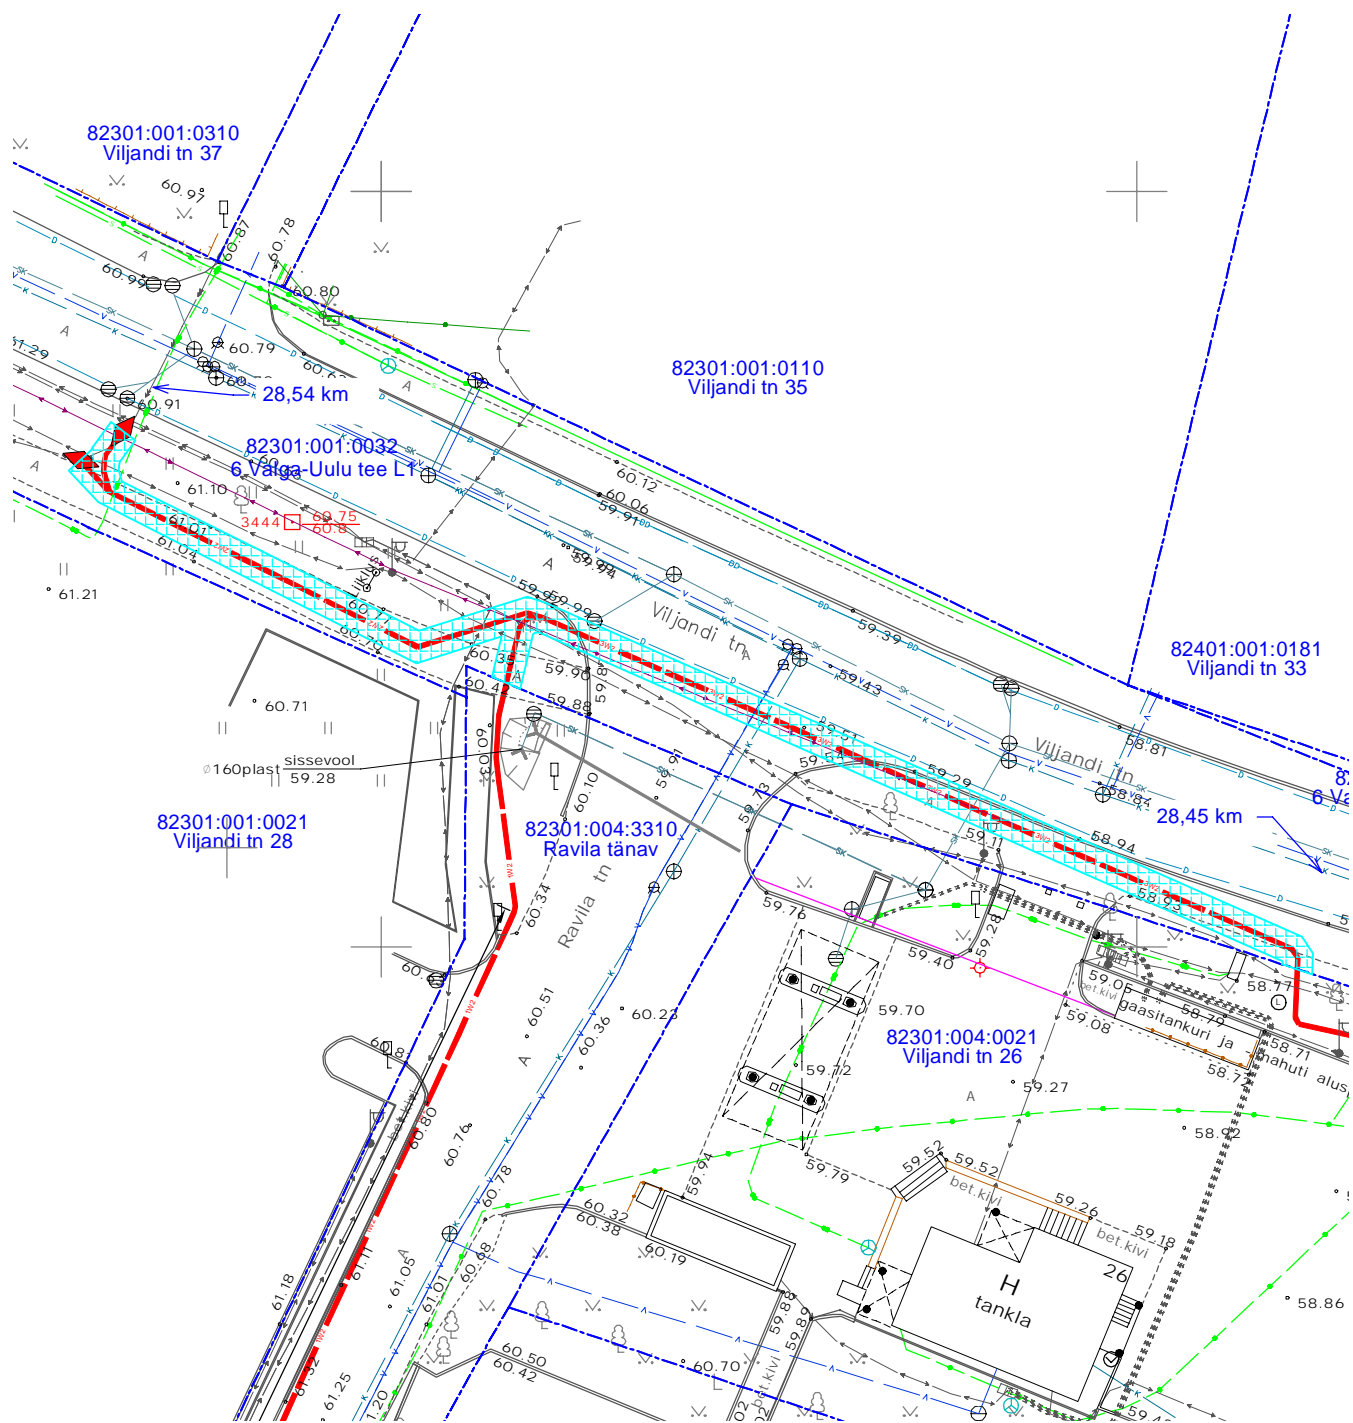

Isikliku kasutusõiguse ala plaan
 6 Valga-Uulu tee L1 (82301:001:0032)
 Tõrva linnas Tõrva vallas Valga maakonnas

1:1000

-  Kasutusõiguse ala [192 m²]
-  Proj. 15 kV maakaabelliin
-  Proj. 0,4 kV maakaabelliin
-  Proj. jätkumuhv
-  Proj. komplektalajaam
-  Proj. liitumiskapp
-  Katastriüksuse piir